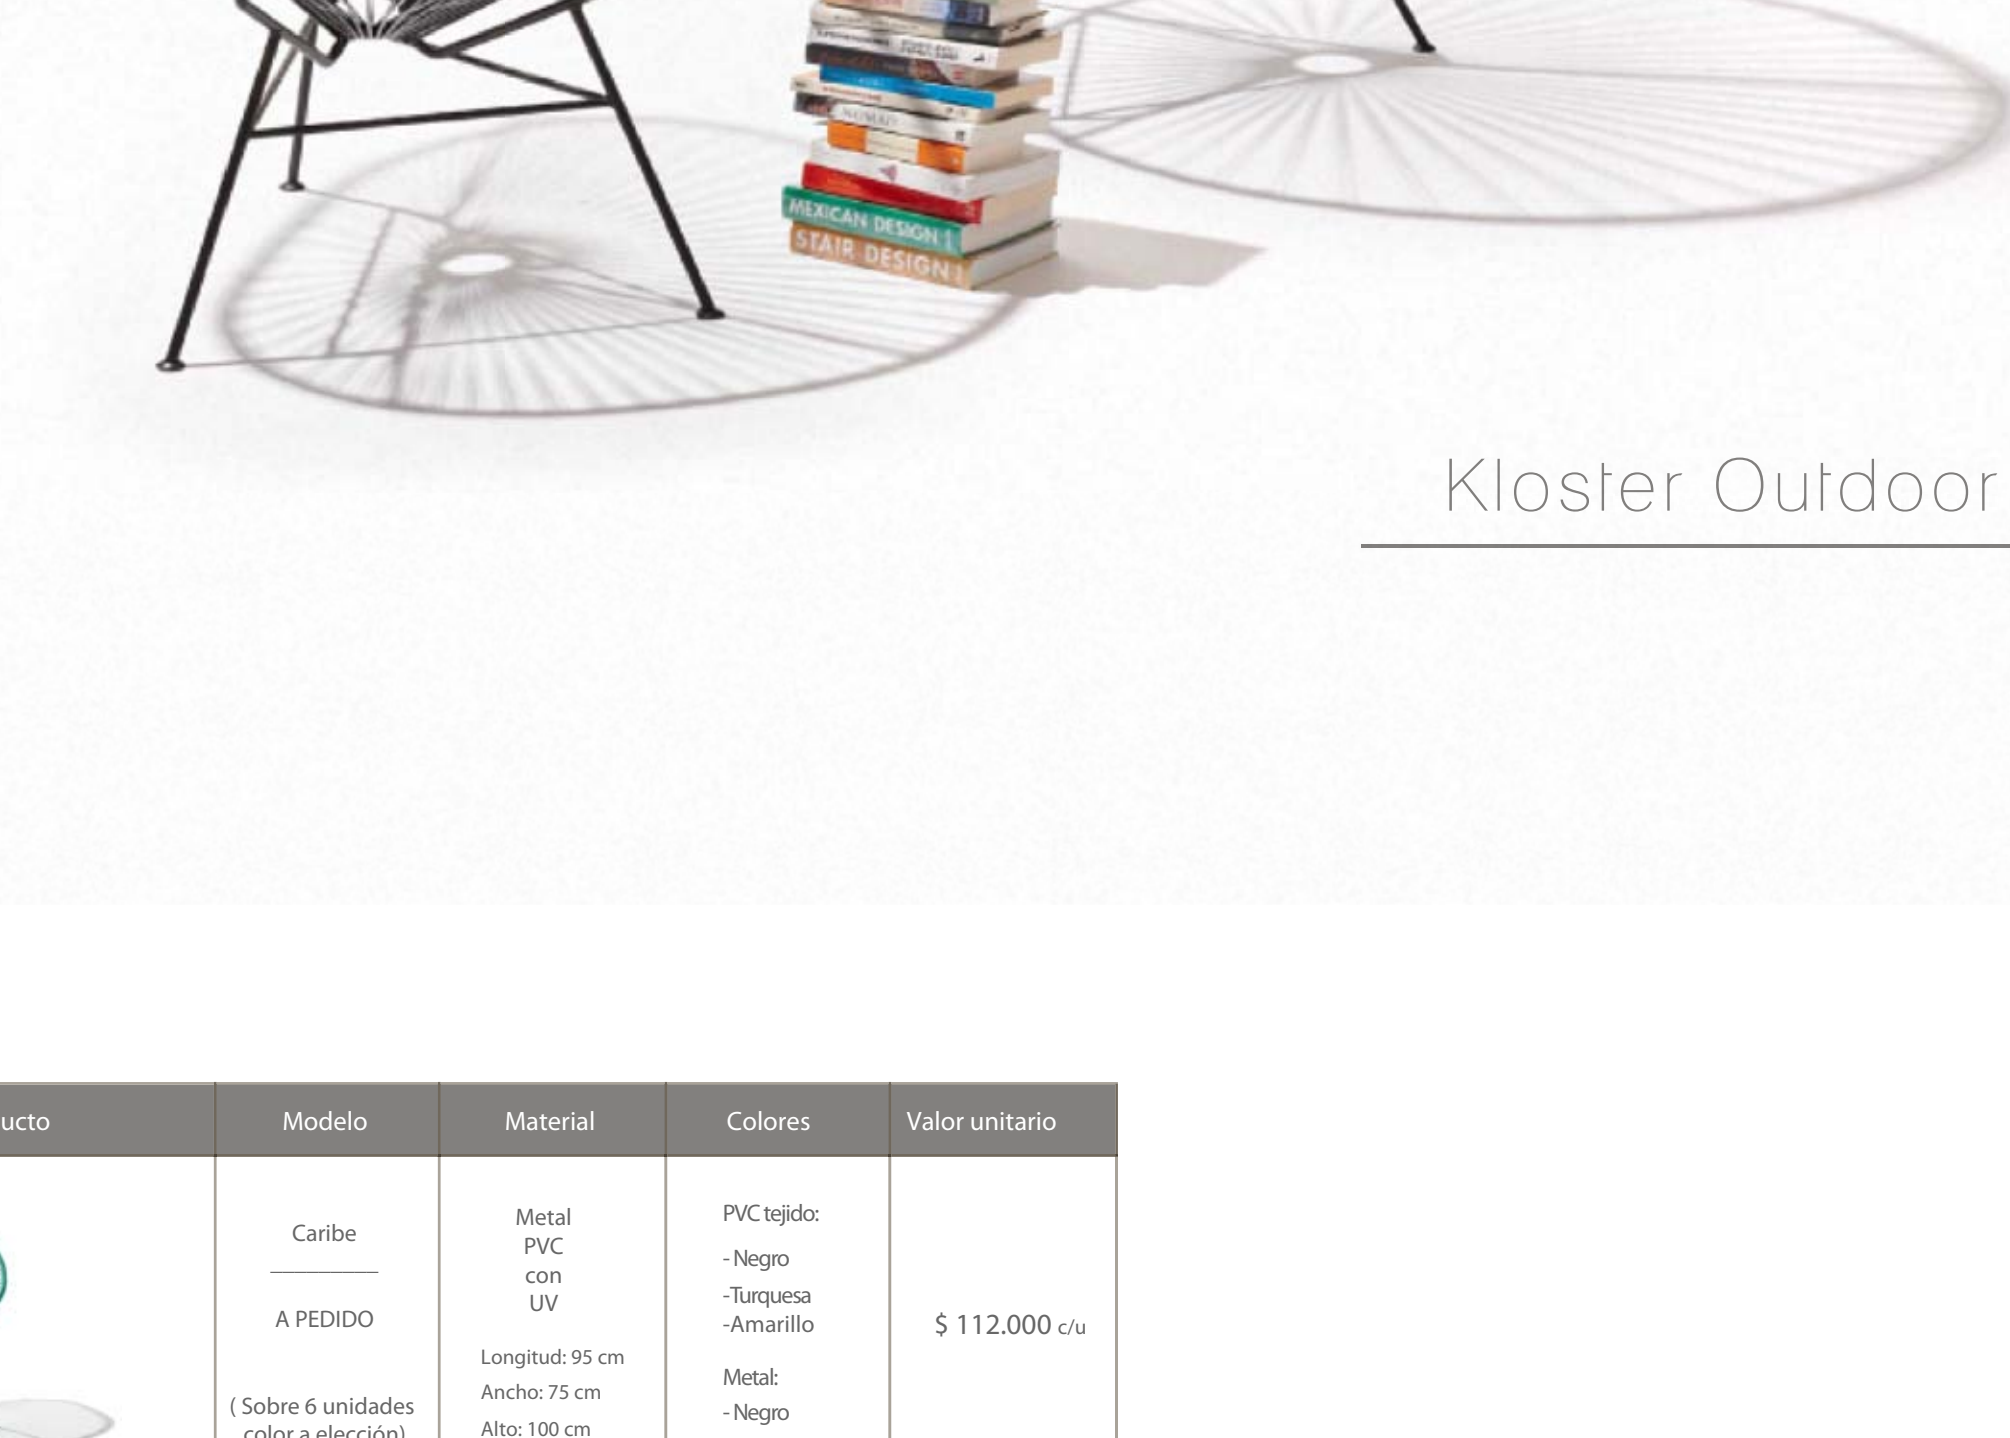

Kloster
G I S E R N O

Contacto@klosterd
www.klosterd

Catálogo

Sillas

Imagen producto	Modelo	Material	Medidas	Colores	Valor unitario
	DSW	ABS Madera Acero	Longitud: 54 cm Ancho: 46,5 cm Alto: 82 cm Altura asiento: 46 cm	ABS: Blanco Negro Amarillo Rajo Celeste	$ 43.000 c/u
	DW	Polipropileno Madera Acero	Longitud: 51 cm Ancho: 42,5 cm Alto: 81 cm Altura asiento: 46,5 cm	ABS: Blanco Amarillo Celeste Rajo Negro	$ 51.000 c/u
	Rocking	Polipropileno Madera Acero	Longitud: 68 cm Ancho: 42,5 cm Alto: 88,5 cm Altura asiento: 48 cm	ABS: Blanco Amarillo Celeste Rajo Negro	Navidad 2016: 10% descuento Antes: $ 55.000 c/u Ahora: $ 49.500 c/u

	URBAN CHAIR	Polipropileno	Longitud: 53 cm Ancho: 51 cm Altura asiento: 43 cm	Rajo Blanco	$ 38.500 c/u
	Air	Polipropileno	Longitud: 51 cm Ancho: 49 cm Alto: 77,5 cm Altura asiento: 47 cm	Blanco	$ 38.500 c/u

	Elbow	Madera de Haya	Longitud: 58 cm Ancho: 54 cm Alto: 82 cm Altura asiento: 41 cm	Walnut	$ 119.000 c/u

	TOLIX	Acero	Longitud: 48 cm Ancho: 41 cm Alto: 88 cm Altura asiento: 45 cm	Blanco Negro Amarillo Celeste	$ 57.000 c/u

Kloster Outdoor

Imagen producto	Modelo	Material	Medidas	Colores	Valor unitario
	Caribe A PEDIDO (Solo en cantidades colores e especifici)	Metal PVC UV	Longitud: 78 cm Ancho: 44 cm Alto: 100 cm Altura asiento: 61 cm	PVC tejido: - Negro - Celeste - Amarillo Metal: - Negro	$ 112.000 c/u

Kloster Kids